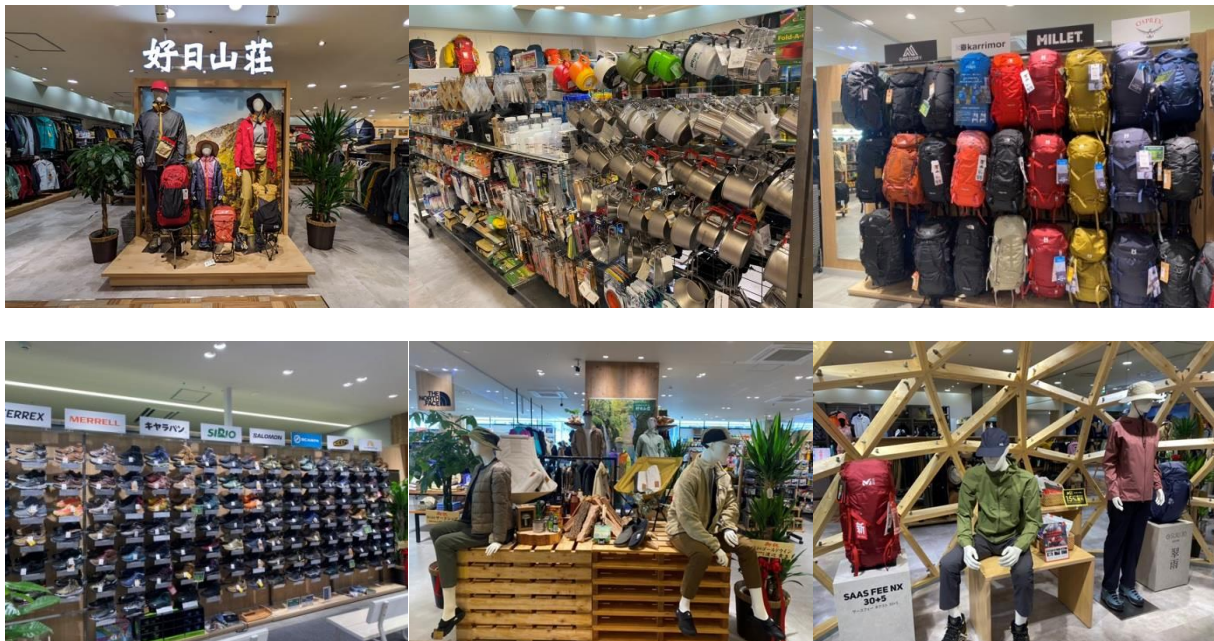

プレスリリース

期間限定「好日山荘 アルピコプラザ松本店」概要

出店期間：2025年3月1日（土）～2025年4月30日（水）

※状況に応じて5月31日（土）まで期間延長する場合がございます。

出店場所：アルピコプラザ 4階

所在地：〒390-0815 長野県松本市深志 1-2-30 アルピコプラザ 4階

営業時間：10：00～20：00

電話番号：080-4919-5961

販売面積：224坪

駐車場：360台（アルピコプラザ立体駐車場）※税込1,000円以上お買上げで2時間無料

※店舗イメージ

アルピコプラザホームページ：<https://www.alpico-plaza.jp/>

※最新の営業情報はホームページをご確認ください。天災等の状況により予告なく営業時間の変更・休業となる場合がございます。予めご了承ください。

好日山荘について

「好日山荘」は1924年、日本初の登山用品専門店として誕生し、創業から100年目を迎える日本で最も歴史のある登山・アウトドア用品専門店です。創業以来、登山やアウトドアの楽しみを広めることをミッションとし、日本全国にある「好日山荘」56店舗で、山や自然を心から愛する経験豊富なスタッフが、安全・快適な登山やアウトドアライフのための商品・知識・ノウハウをご提供しております。

また2010年より、スポーツライミングを日本で普及・発展させるためクライミングジム「グラビティサーチ」をオープン。全国で6店舗を展開。

2023年より、神戸市からJR新神戸駅にある登山支援拠点「トレイルステーション神戸」の運営を受託しております。

<https://www.kojitusanso.jp/>