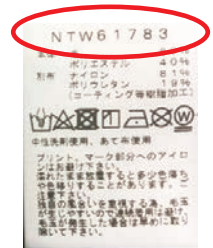

【お問合せ窓口】

株式会社ゴールドウイン カスタマーサービスセンター 〒150-8517 東京都渋谷区松涛2-20-6

電話番号（フリーダイヤル）：0120-307-560 または 03-3481-7266

受付時間：9：00～17：30（土、日、祝日及び弊社指定休業日を除く）