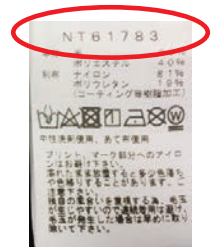

2017年12月18日
株式会社ゴールドウイン

<対象製品>

品番：NT61783（品番の特定方法：製品の内側にある洗濯表示ラベルの一番上に記載してあります。）

品名：ロングスリーブ クライメイトウールクルー

展開カラー：DS（ダーケストブルース）、UN（アーバンネイビー）、CH（チャコール）

価格：7,900円（本体価格）

DS ダーケストブルース

UN アーバンネイビー

CH チャコール

ここに品番が
記載されています。

品番：NTW61783（品番の特定方法：製品の内側にある洗濯表示ラベルの一番上に記載してあります。）

品名：ロングスリーブ クライメイトウールクルー

展開カラー：HA（ハーバーブルー）、UN（アーバンネイビー）、CH（チャコール）

価格：7,900円（本体価格）

HA ハーバーブルー

UN アーバンネイビー