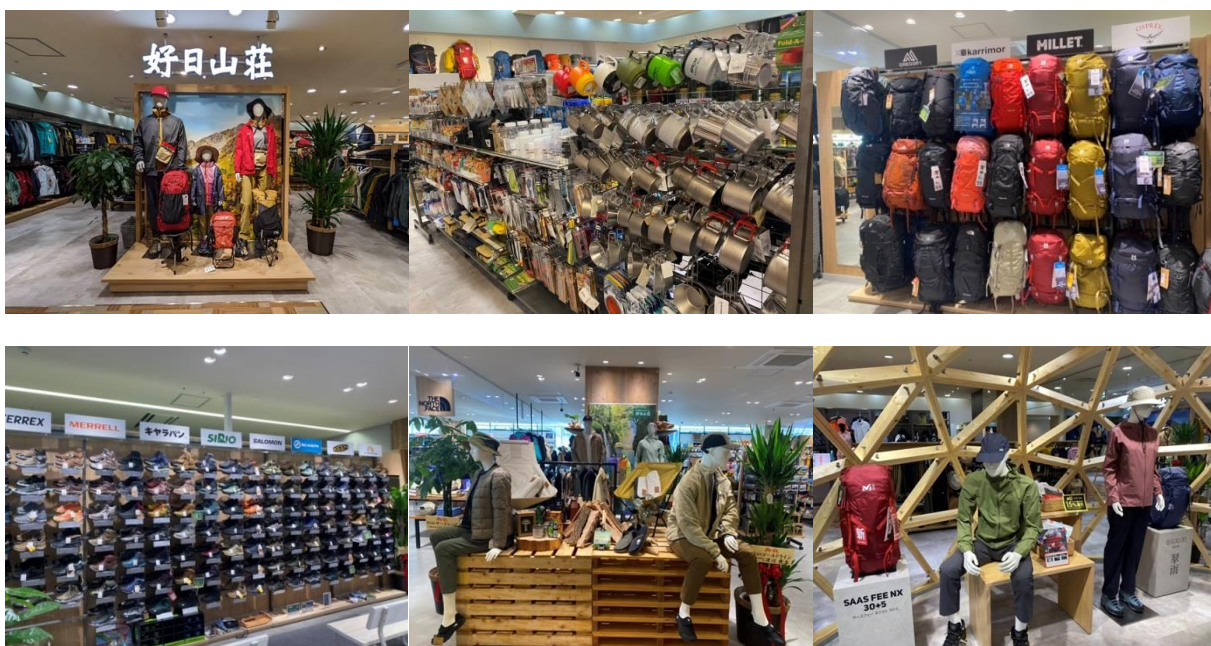

店舗では登山靴やバックパック、レインウェアやストックといった登山における基本装備はもちろん、タウンユースでも活躍するウェアや小物類を豊富に取り揃えております。近隣の京都一周トレイルや歴史の舞台となった山々など、素晴らしいフィールドを活かしながら、地域ニーズに合わせた店舗づくりを展開いたします。

また、好日山荘では、「日本をもっと元気に!!人生100年時代、快適に、健康に、歩くことをサポートする」ため、登山人口の創出と健康寿命の延伸に取り組みとして、その人にあった歩き方講座や登山ツアーを関西圏より順次開催して参り

### 好日山荘 イオンモール KYOTO 店

グランドオープン予定日：2025年2月28日（金）

所在地：〒601-8417 京都府京都市南区西九条鳥居口町1 イオンモール KYOTO Sakura 館 3F

アクセス：JR・近鉄・地下鉄京都駅より徒歩5分 ※有料駐車場あり

売場面積：約70坪

取扱ブランド：ノースフェイス・マムート・ミレー・マーモット・フォックスファイヤー・モンチュラ・スポルティバ・スカルパ・メレル・シリオ・サロモン・オン・グレゴリー・ファイントラック・カリマー・レキ・キャラバン・ナンガ・コロンビアなど約150ブランド

## プレスリリース

店舗イメージ画像