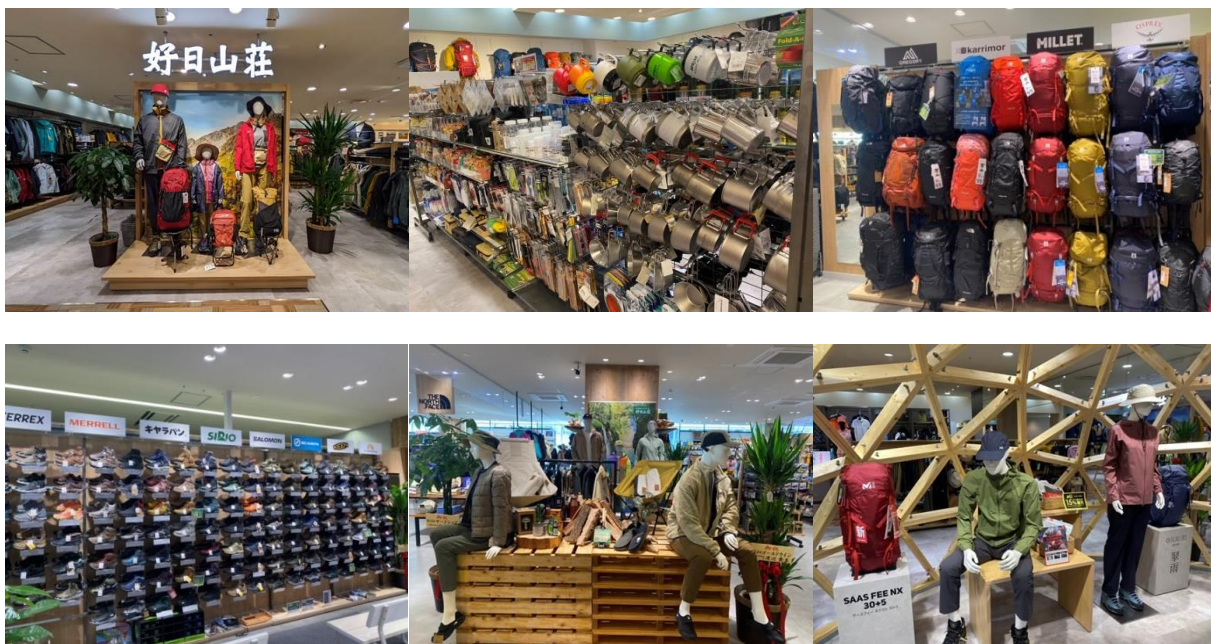

また、好日山荘では「日本をもっと元気に!!人生 100 年時代、快適に、健康に、歩くことをサポートする」ために、登山人口の創出と健康寿命の延伸に取り組んでおり、個々に合った歩き方講座や登山ツアーを順次開催する予定です。さらに店舗内には岩場や暗がりといった登山道を疑似体験できるトレイルを準備しており、事前体験を通して最適な登山用品をお選びいただけます。登山初心者の方もお気軽にお立ち寄りいただき、「好日山荘 本厚木ミロード店」をぜひご利用ください。

好日山荘 本厚木ミロード店

グランドオープン予定日：2025年4月16日（水）

所在地：〒243-0013 神奈川県厚木市泉町 1-1 本厚木ミロード①4F

アクセス：小田急小田原線「本厚木駅」直結（有料駐車場あり）

売場面積：約 95 坪

取扱ブランド：ノースフェイス・マムート・ミレー・マーモット・モンチュラ・スポルティバ・スカルパ・メレル・シリオ・サロモン・オン・グレゴリー・ファイントラック・カリマー・レキ・キャラバン・ナンガ・コロンビアなど約 150 ブランド
(2025年8月からはパタゴニアも展開予定)

営業時間：10:00～20:00

電話番号：046-280-5211 ※オープン後開通

店舗イメージ画像

プレスリリース

好日山荘 本厚木ミロード店 グランドオープンフェア

期間：2025年4月16日（水）～2025年5月11日（日）

内容：店内商品 10%OFF（一部対象外品あり）

本厚木ミロード ホームページ：<https://www.odakyu-sc.com/honatsugi-mylord/>